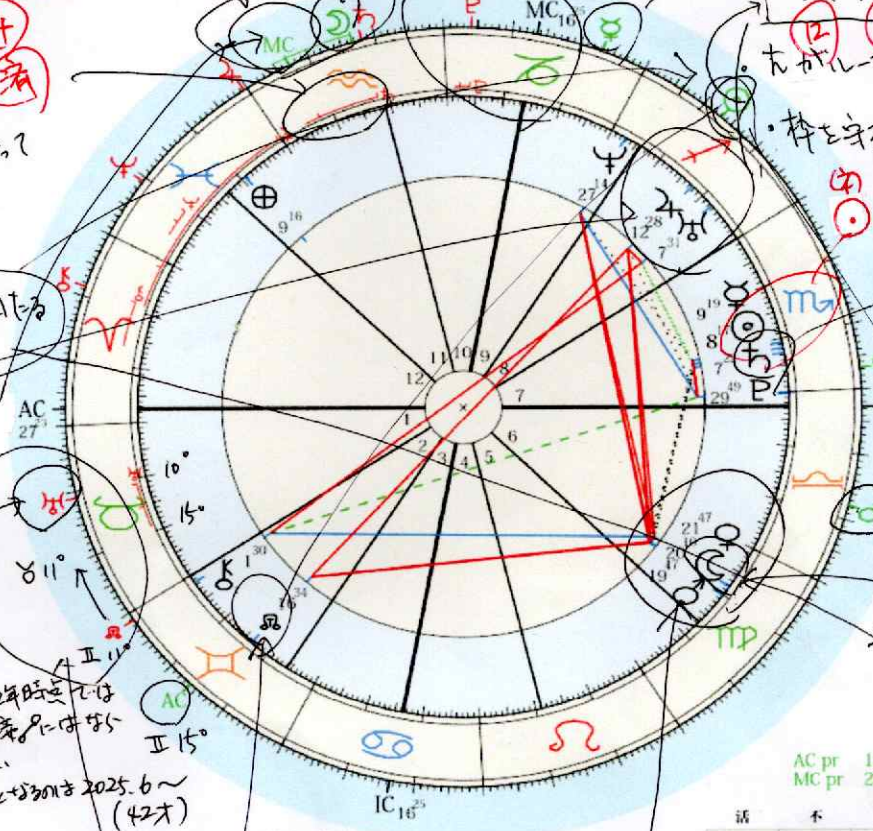

ルラーの
H11ルラー
11A

好奇心と自分らしさを
手に入れたこと動土可

自分の自信を変えたこと
「う思」

(70)D x (4)ル → 下

- ・枠を作る自分の意思により
(1A1150°)
- (9A12A, 7A14A, 8A12A)
- ・枠を作る(持つ)こと、確固たる
自信を持つものではないか

11-7ルラー

- (38~44才)
- ・大きな変化
- ・新しいことの如き直接の経験
ない
- ・古いものを手放す

(70)MCのルラー

- 9A
- 10A
- 11A
- 12A
- ・内面的な
変化の革命をする

(70)D x (70)ル → 下

- ・二年、すく
- ・自分の使命を意識し、それ
を実行に移す
- ・新しい生の開拓と始まり

小倉優子
生れ: 1983年11月1日 (火)
地点: Mobarra (Chiba), JAPAN
100: 17:46, 35:25, 33
出生図、経過、進行年月日: 2022年1月1日 (方法: Web Style / プラシダス)
Progr. Date: 1983年12月9日 11:12:28

時間: 16時10分
世界時: 7:10
恒星時: 19:11:13
型: 245 GW, 0411, 2 Nov 2024
www.astro-dienst.com

出生図	進行	経過
☉ 太陽 8 蠍座 17:14	16:48	
☾ 月 20 乙女座 10:27	13:19	
☿ 水星 9 蠍座 18:30	6:24	
♁ 金星 31 乙女座 47:21	3:14	
♂ 火星 19 乙女座 46:54	12:12	
♃ 木星 12 射手座 27:54	0:33	
♄ 土星 7 蠍座 2:46	11:54	
♅ 天王星 7 射手座 31:20	10:57	
♆ 海王星 27 射手座 3:58	20:40	
♁ 冥王星 29 天秤座 49:3	25:56	
♂ 正交点 16 双子座 33:33	1:13	
♁ 方イロ 1 双子座 29:50	8:30	
♁ PFort 9 魚座 15:49		
♁ 27 射手座 22:36	0 双子座 53:24	双子座 16
♁ 16 山羊座 25:11	1 水瓶座 12:13	魚座 23

話	不	来
火 AC	13:54	2:44
風 P	23:5	8:8
地 MC		3:14
水		3:14
天		10:57
海		20:40
冥		25:56
正		1:13
方		8:30

(4)ル x (4)ル → 下

- ・2022.7 ~ 二年以降も
- ・このあたりで、特に自分の使命
を強く意識し、現状を変え
ようとする

(70)D x (70)ル → 下

- ・快楽への欲求
- ・感情
- ・積極性
- ・このあたりで、軌道修正を
迫られる